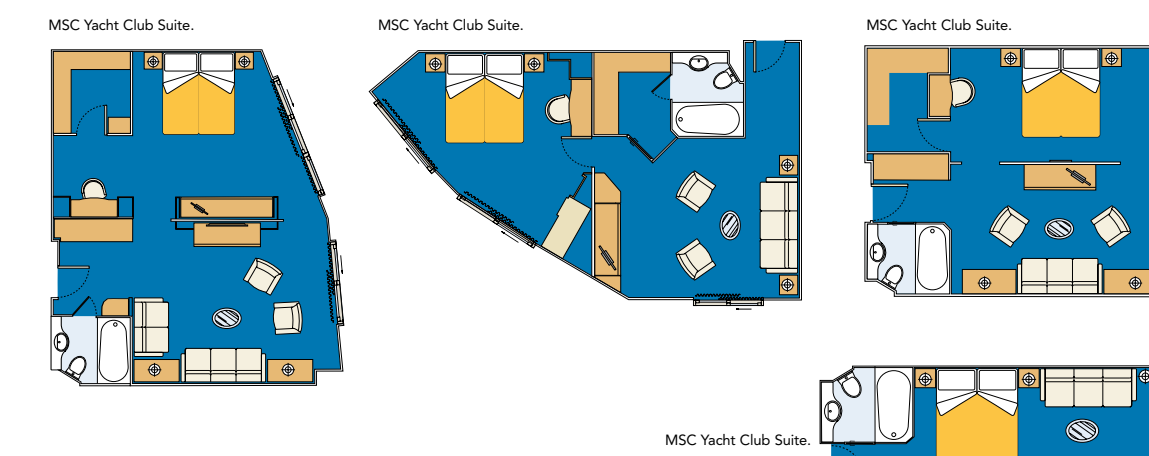

MSC YACHT CLUB SUITE

Cat.	Cabine	Ponte
1	Interna	5 Fantasia
2	Interna	8 Favola, 9 Radioso
3	Interna	10 Sogno, 11 Meraviglia, 12 Incanto, 13 Arcobaleno
4	Esterna Standard con finestra	5 Fantasia
5	Esterna Special con finestra	8 Favola, 13 Arcobaleno
6	Esterna Standard con balcone	8 Favola
7	Esterna Standard con balcone	9 Radioso
8	Esterna Standard con balcone	10 Sogno
9	Esterna Standard con balcone	11 Meraviglia
10	Esterna Standard con balcone	12 Incanto
11	Esterna Standard con balcone	13 Arcobaleno
12	Suite con balcone	12 Incanto
YC1	Standard Suite	15 Splendido, 16 Aurora
YC2	De Luxe Suite	9 Radioso, 10 Sogno, 11 Meraviglia
YC3	Executive Suite	12 Incanto, 16 Aurora
YC4	Royal Suite	9 Radioso, 10 Sogno, 11 Meraviglia, 12 Incanto, 16 Aurora

LEGENDA DELLE DOTAZIONI AGGIUNTIVE
■ 3'/4" letto alto a scomparsa
◆ Divano letto doppio
♦ Cabine comunicanti
H Cabina per diversamente abili