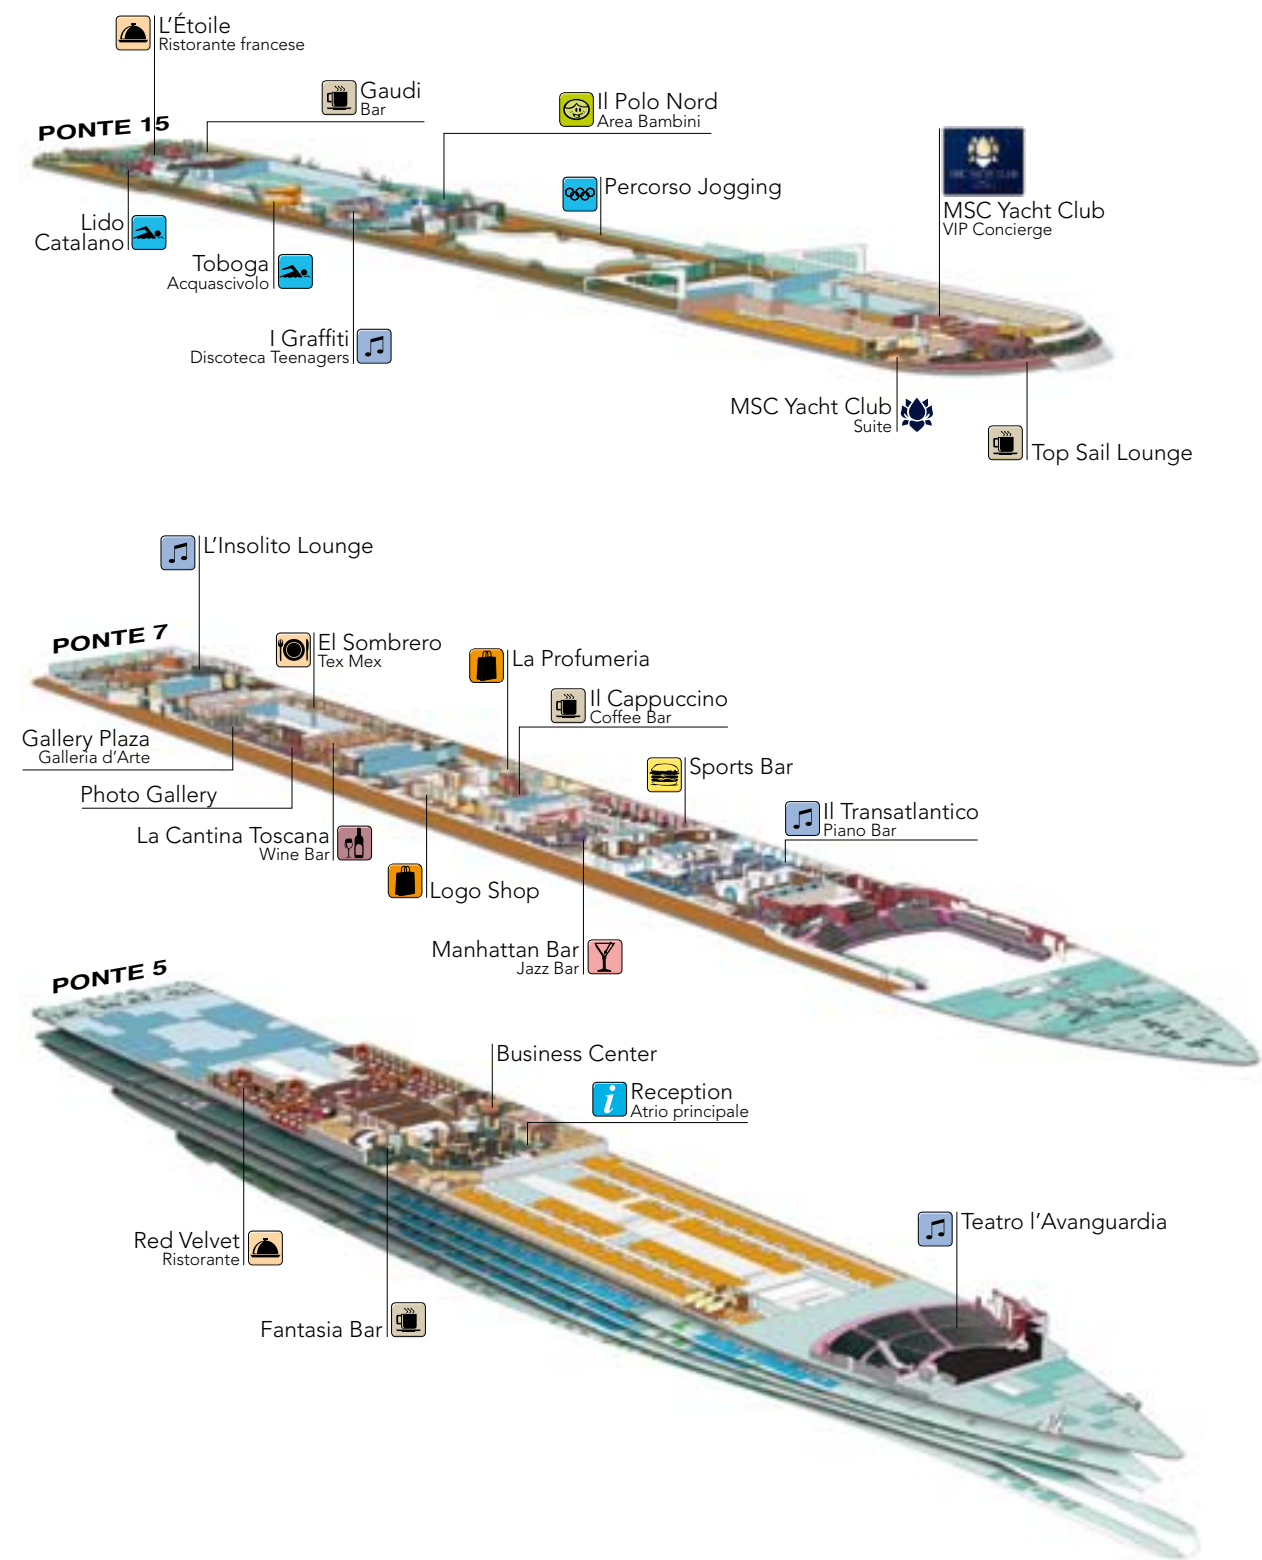

MSC Yacht Club	Quantità	Servizi dell'area riservata	Area (m²)	Ponte
Aurea SPA		Accesso diretto con ascensore privato, 2 salette private per i trattamenti	47	14 Miraggio
VIP Concierge	24	Reception con concierge 24h24	113	15 Splendido
Biblioteca	8	Biblioteca area VIP Concierge	39	15 Splendido
Top Sail Lounge	141	Salone panoramico	297	15 Splendido
Suite con servizio Maggiordomo	99	Maggiordomi privati disponibili 24h24		9, 10, 11, 12, 15, 16
Le Privè	22	Area privata discoteca	85	16 Aurora
The One Bar		Bar, buffet		18 Sun Deck
The One Pool		Piscina e due vasche idromassaggio, solarium	1.177	18 Sun Deck