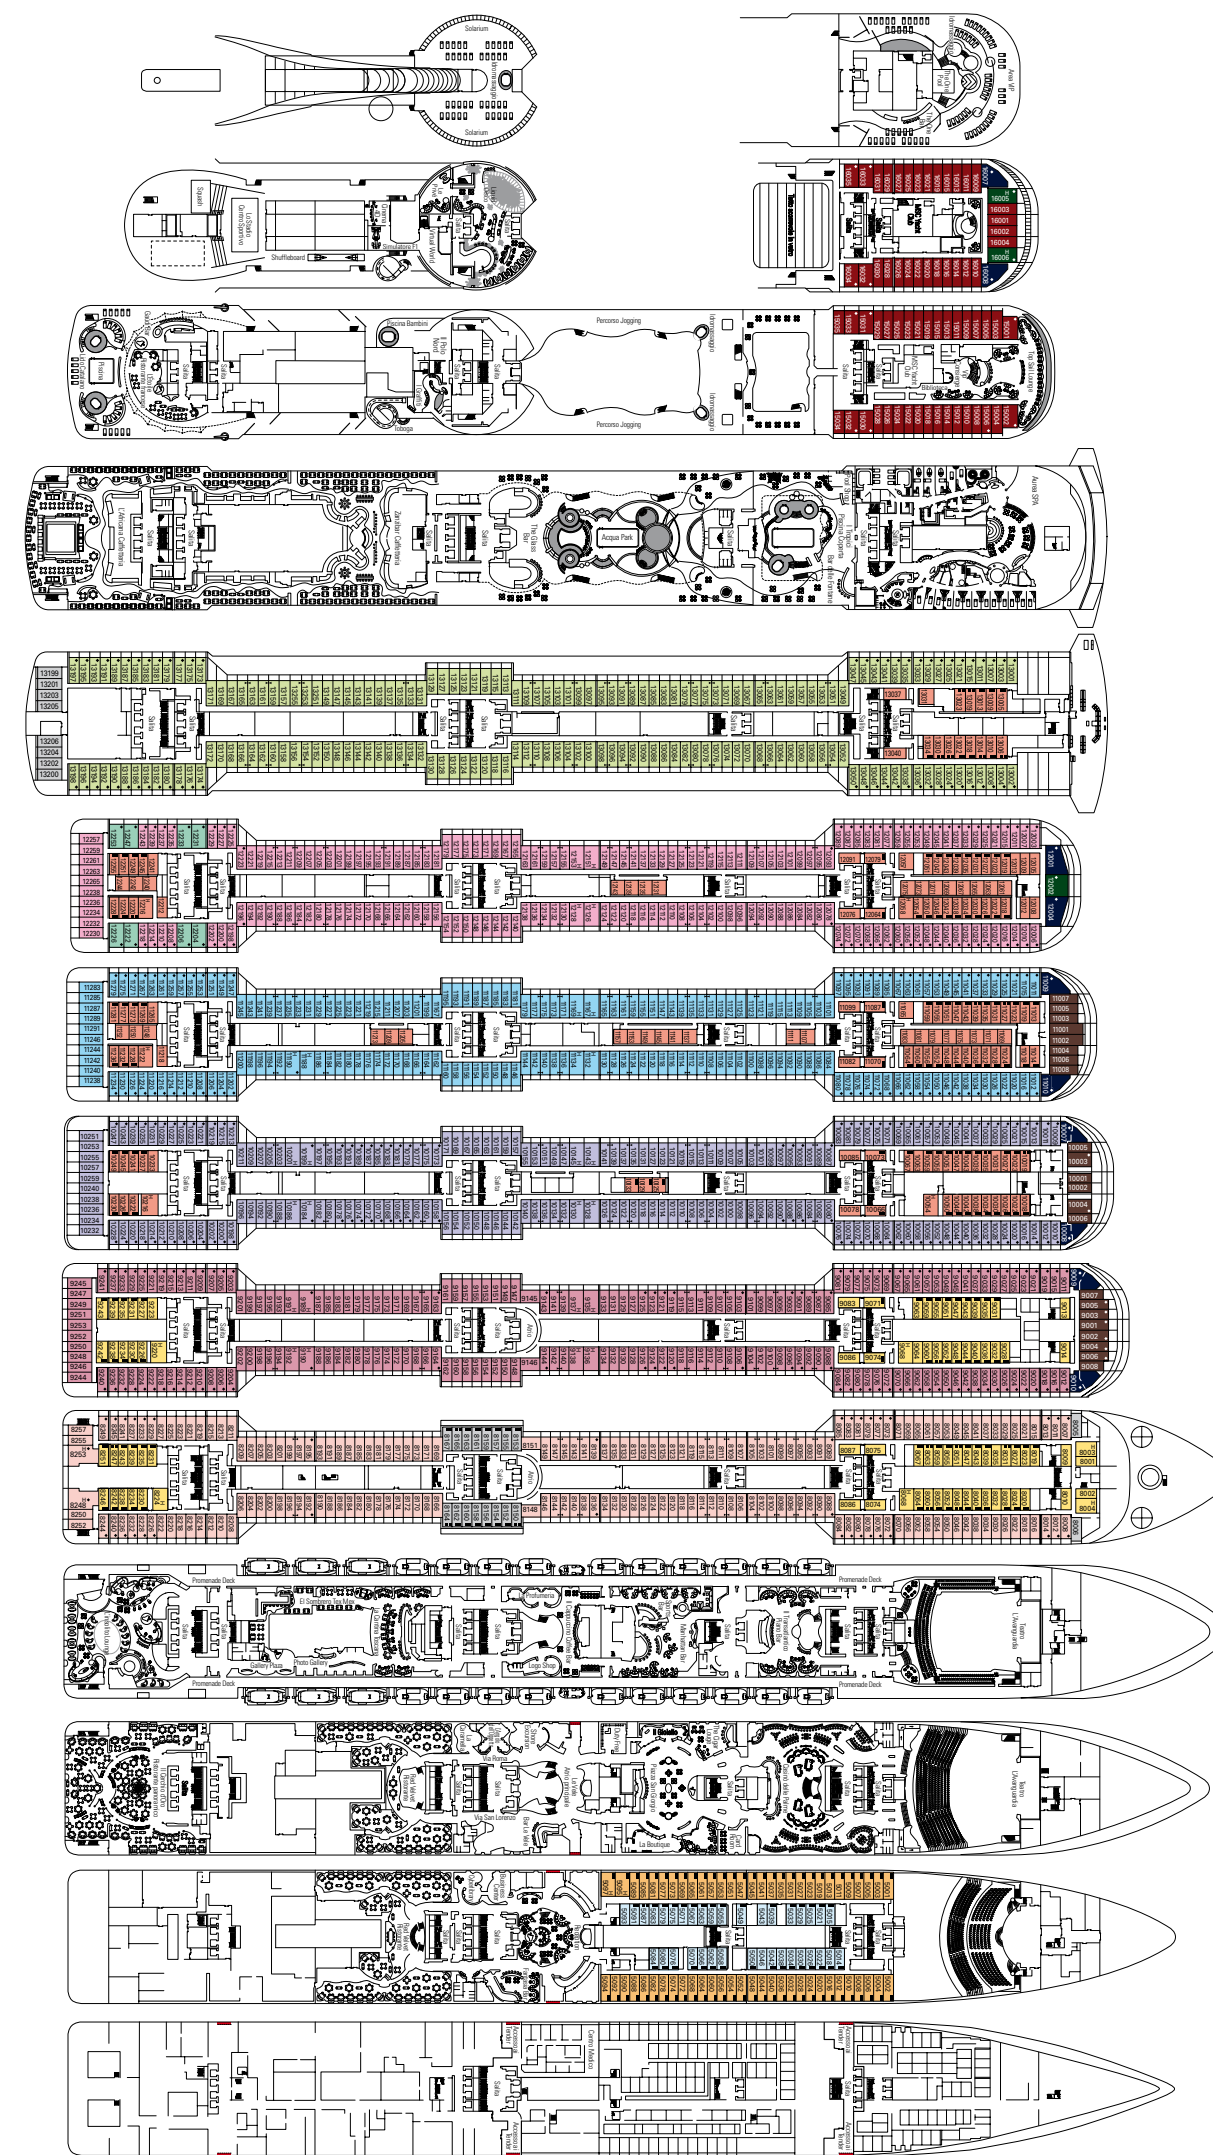

Tipologie di cabine

Quantità	Tipologia	Dotazioni disponibili	Area (m²)	Di cui per diversamente abili
99	MSC Yacht Club Suite, balcone o vetrata panoramica	Aria condizionata. Letto matrimoniale convertibile in due letti singoli (su richiesta). Ampio guardaroba. Bagno con vasca. TV interattiva. Telefono. Collegamento a Internet via cavo a pagamento tramite proprio laptop. Mini bar. Cassaforte.	da 22,10 a 52,80	2
8	Suite standard con balcone	Aria condizionata. Letto matrimoniale convertibile in due letti singoli (su richiesta). Ampio guardaroba. Bagno con doccia o vasca. TV interattiva. Telefono. Collegamento a Internet via cavo a pagamento tramite proprio laptop. Mini bar. Cassaforte.	29	
1.151	Esterna con balcone	Aria condizionata. L'allestimento iniziale dei letti può essere sia di tipo singolo che matrimoniale. Bagno con doccia. TV interattiva. Telefono. Collegamento a Internet via cavo a pagamento tramite proprio laptop. Mini bar. Cassaforte.	19,30	28
85	Esterna	Aria condizionata. L'allestimento iniziale dei letti può essere sia di tipo singolo che matrimoniale. Bagno con doccia. TV interattiva. Telefono. Collegamento a Internet via cavo a pagamento tramite proprio laptop. Mini bar. Cassaforte.	da 18,30 a 21,20	2
294	Interna	Aria condizionata. L'allestimento iniziale dei letti può essere sia di tipo singolo che matrimoniale. Bagno con doccia. TV interattiva. Telefono. Collegamento a Internet via cavo a pagamento tramite proprio laptop. Mini bar. Cassaforte.	16,8	11