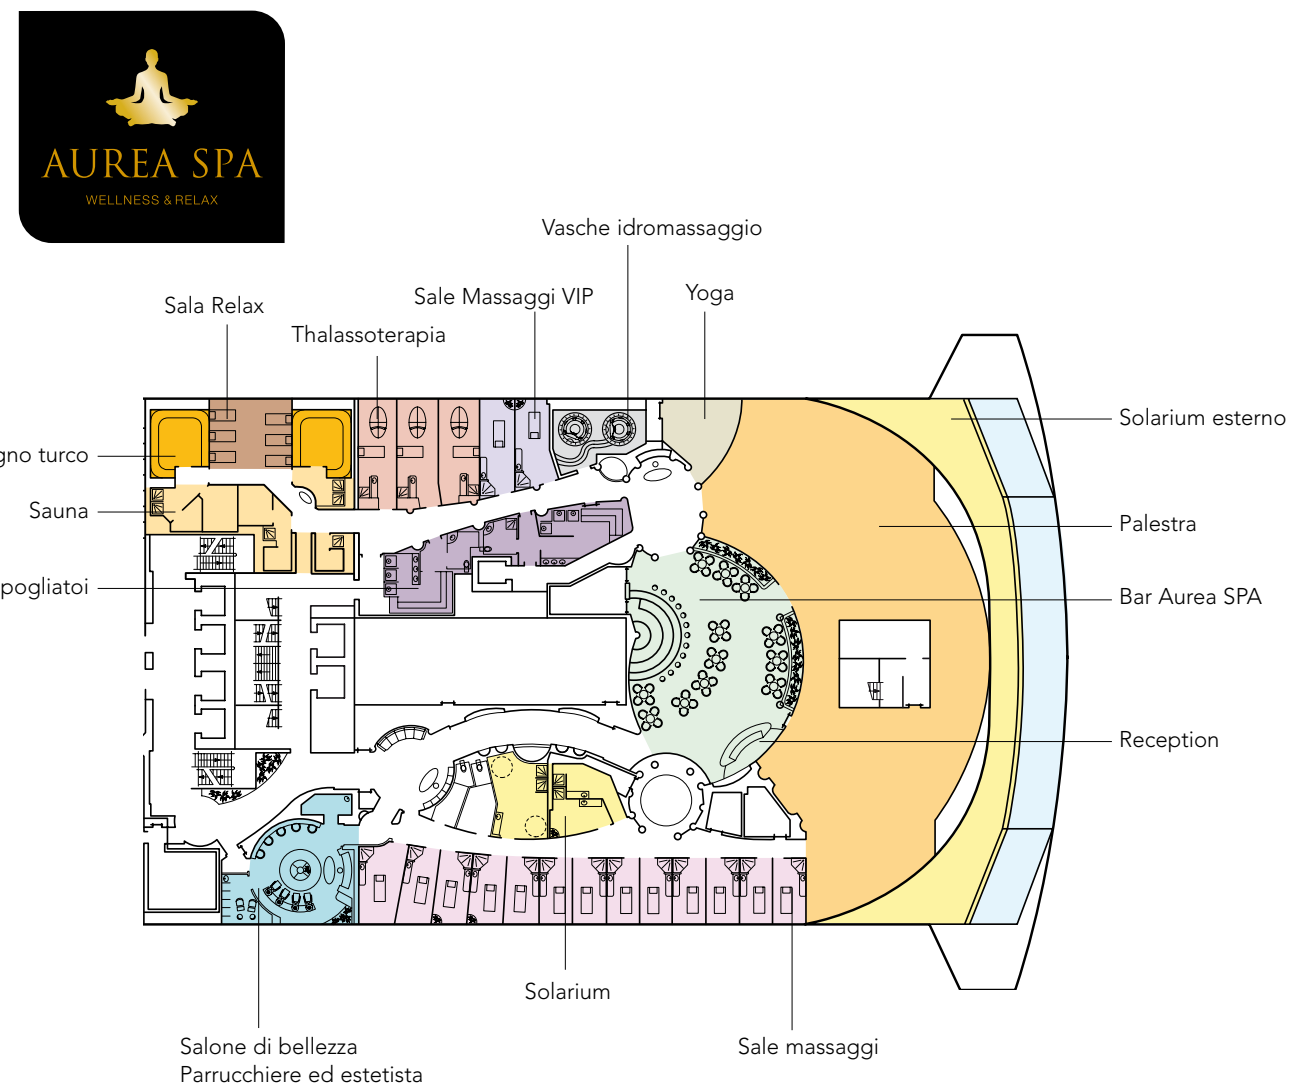

MSC Yacht Club	Quantità	Servizi dell'area riservata	Area (m²)	Ponte
Aurea SPA		Accesso diretto con ascensore privato, 2 salette private per i trattamenti	47	14 Miraggio
VIP Concierge	24	Reception con concierge 24h24	113	15 Splendido
Biblioteca	8	Biblioteca area VIP Concierge	39	15 Splendido
Top Sail Lounge	141	Salone panoramico	297	15 Splendido
Suite con servizio Maggiordomo	99	Maggiordomi privati disponibili 24h24		9, 10, 11, 12, 15, 16
Le Privè	22	Area privata discoteca	85	16 Aurora
The One Bar		Bar, buffet		18 Sun Deck
The One Pool		Piscina e due vasche idromassaggio, solarium	1.177	18 Sun Deck