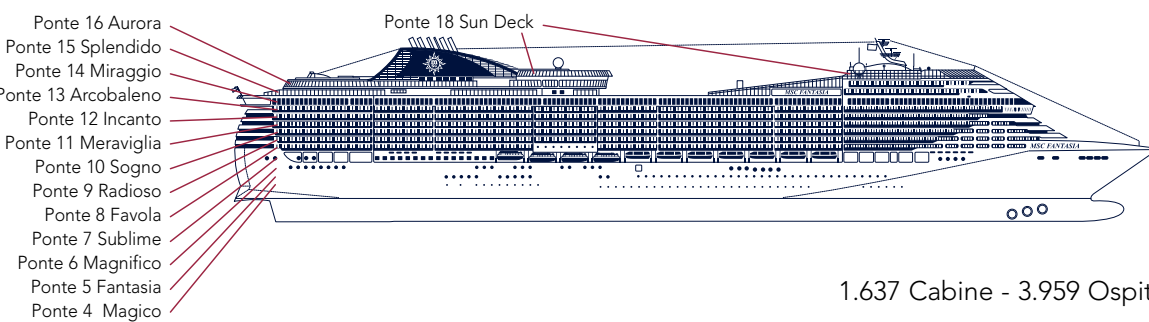

1.637 Cabine - 3.959 Ospiti