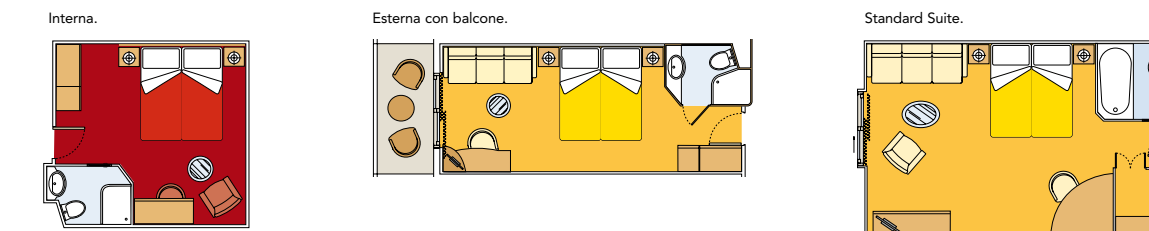

Servizi comuni

Servizi comuni	Posti	Utilizzo	Area (m²)	Ponte
Reception	93	Atrio principale, ufficio informazioni	479	5 Fantasia
Medical Center	13	Centro medico	284	4 Magico
Gallery Plaza	4	Galleria d'arte	110	7 Sublime
Shore Excursion	12	Ufficio escursioni	100	6 Magnifico

Saloni / Sale Conferenze	Posti	Utilizzo	Area (m²)	Ponte
L'Avanguardia	1.603	Teatro, spettacoli, conferenze	2.086	6 Magnifico, 7 Sublime
Business Center	36	Sala congressi, conferenze	47	5 Fantasia
Il Transatlantico	108	Pub, piano bar	393	7 Sublime
L'Insolito Lounge	268	Bar, spettacoli, musica, pista da ballo	888	7 Sublime

Tecnologie disponibili
Impianti di amplificazione audio ed illuminazione all'avanguardia. Impianti video con proiezione e plasmawall computer-based. Management centralizzato dei contenuti audio/video condivisibili tra tutti i saloni.

Spazi comuni

Ristoranti	Posti	Utilizzo	Area (m²)	Ponte
Red Velvet	626	Ristorante principale su due piani	1.080	5 Fantasia
	529		907	6 Magnifico
Il Cerchio d'Oro	766	Ristorante panoramico	1.227	6 Magnifico
El Sombrero Tex Mex	108	Ristorante messicano con cucina a vista	260	7 Sublime
Zanzibar	412	Caffetteria, pizzeria	1.288	14 Miraggio
L'Africana	404	Caffetteria	882	14 Miraggio
L'Étoile	136	Ristorante francese alla carta	218	15 Splendido

Bar / Saloni	Posti	Utilizzo	Area (m²)	Ponte
Fantasia Bar	28	Bar della reception	120	5 Fantasia
Cyberlibrary	14 postazioni	Internet point	52	5 Fantasia
Le Vele	98	Bar	392	6 Magnifico
The Cigar Lounge	31	Sala fumatori, cigar room	85	6 Magnifico
Piazza San Giorgio	80	Piazzetta italiana, piano bar	460	6 Magnifico
La Cantina Toscana	105	Degustazione vini	340	7 Sublime
Il Cappuccino	58	Coffee bar	258	7 Sublime
Manhattan Bar	106	Jazz bar	235	7 Sublime
Sports Bar	87	Bar a tema sportivo	148	7 Sublime