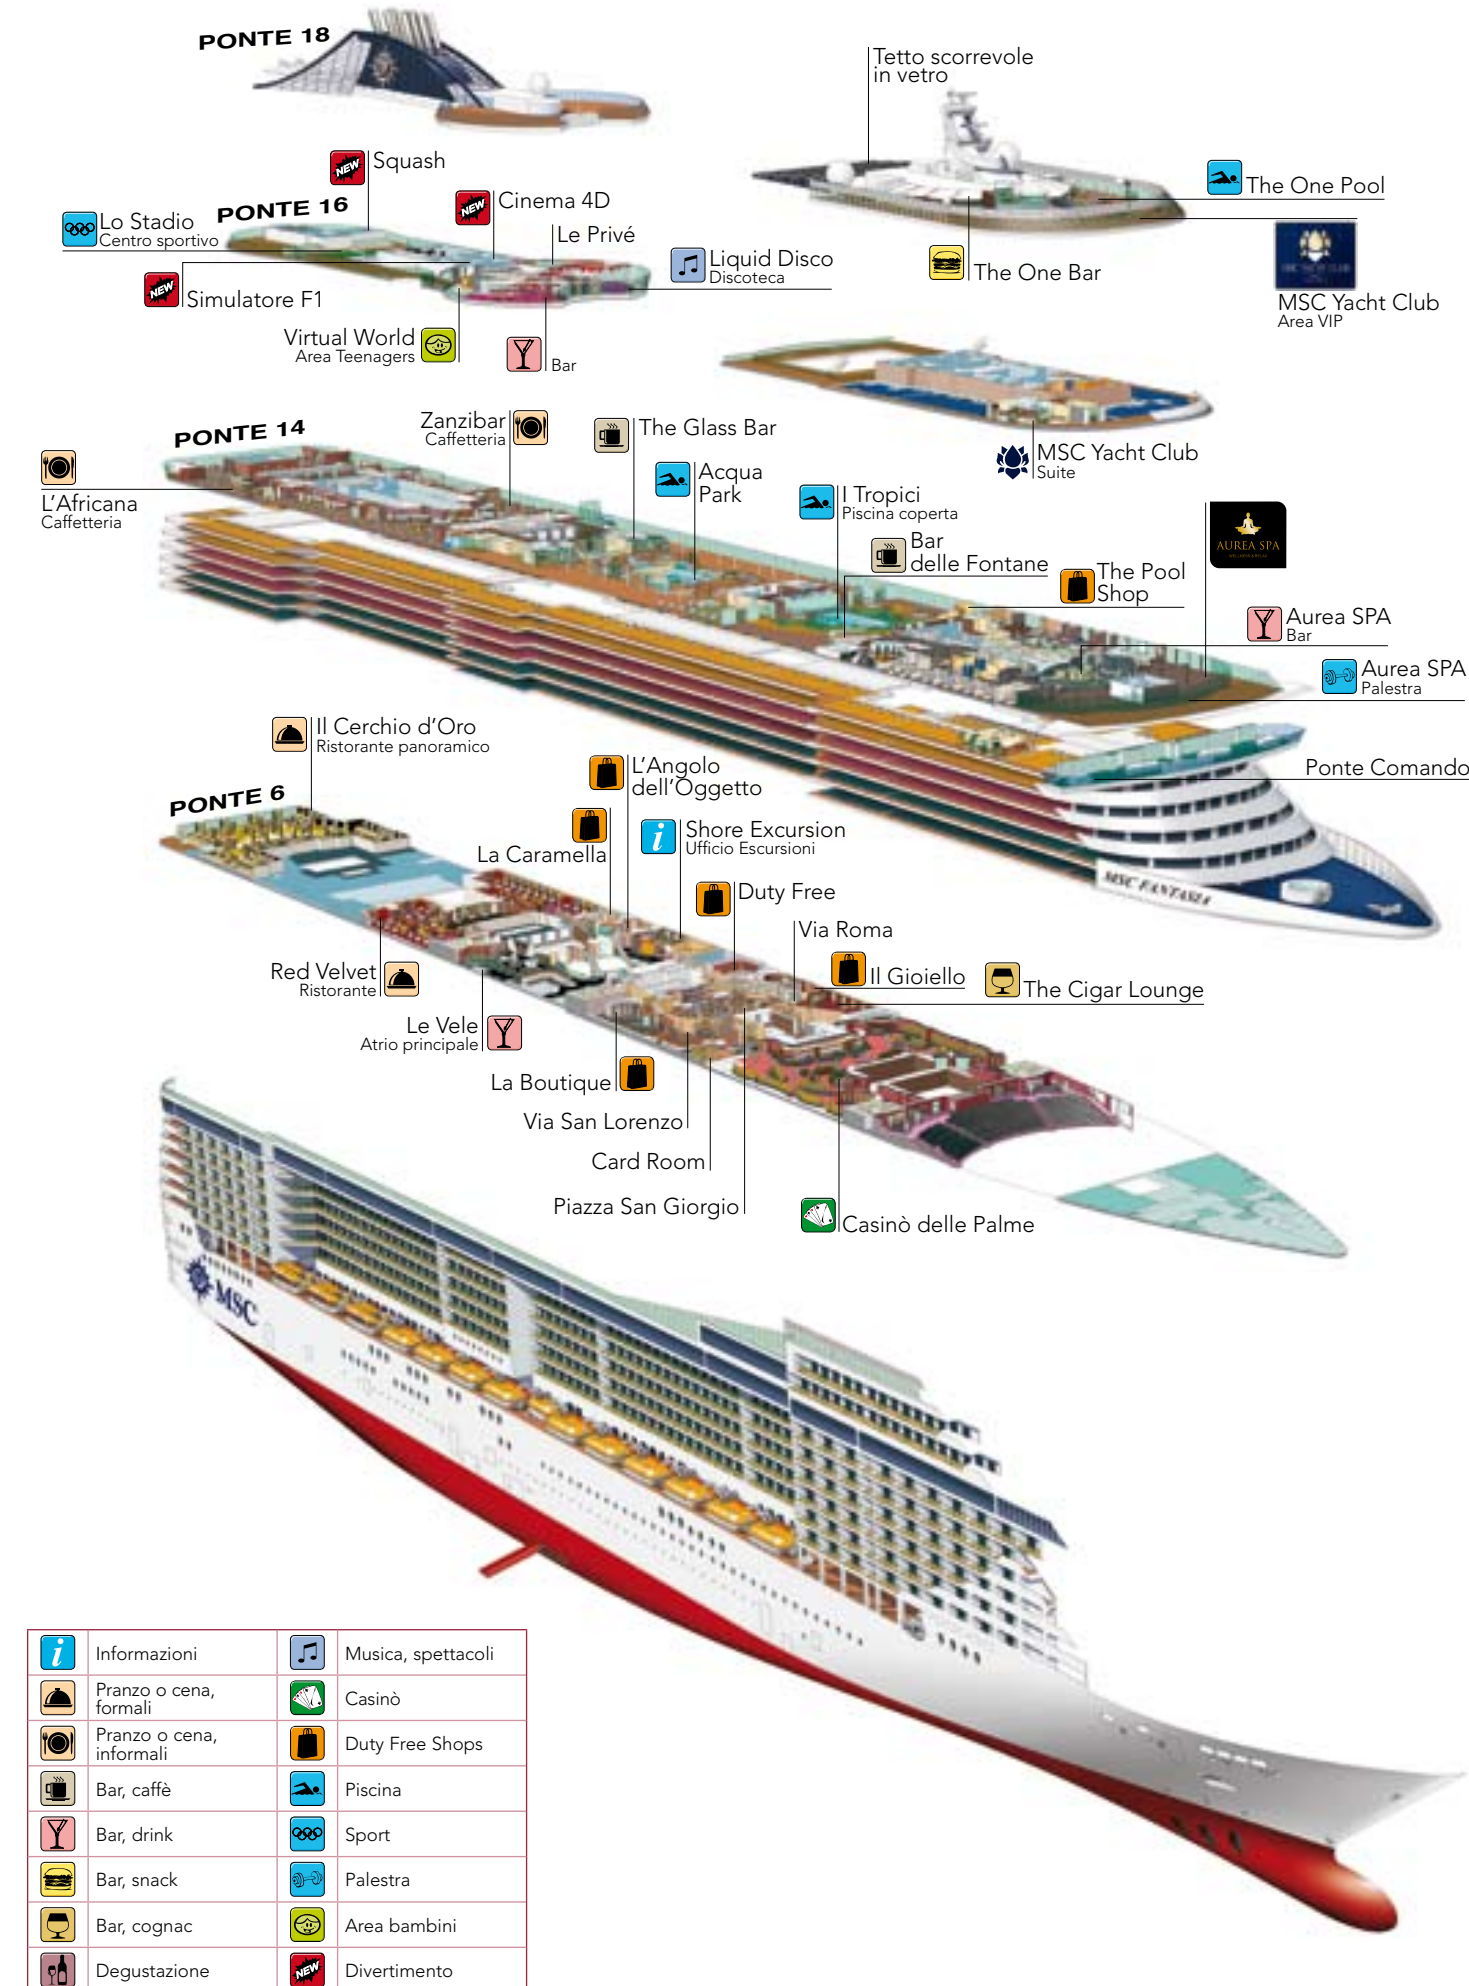

Informazioni		Musica, spettacoli
	Pranzo o cena, formali		Casinò
	Pranzo o cena, informali		Duty Free Shops
	Bar, caffè		Piscina
	Bar, drink		Sport
	Bar, snack		Palestra
	Bar, cognac		Area bambini
	Degustazione		Divertimento