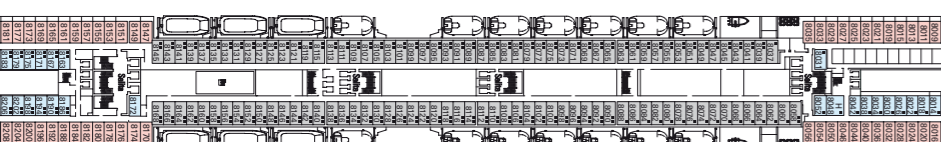

Ponte 8 Forte