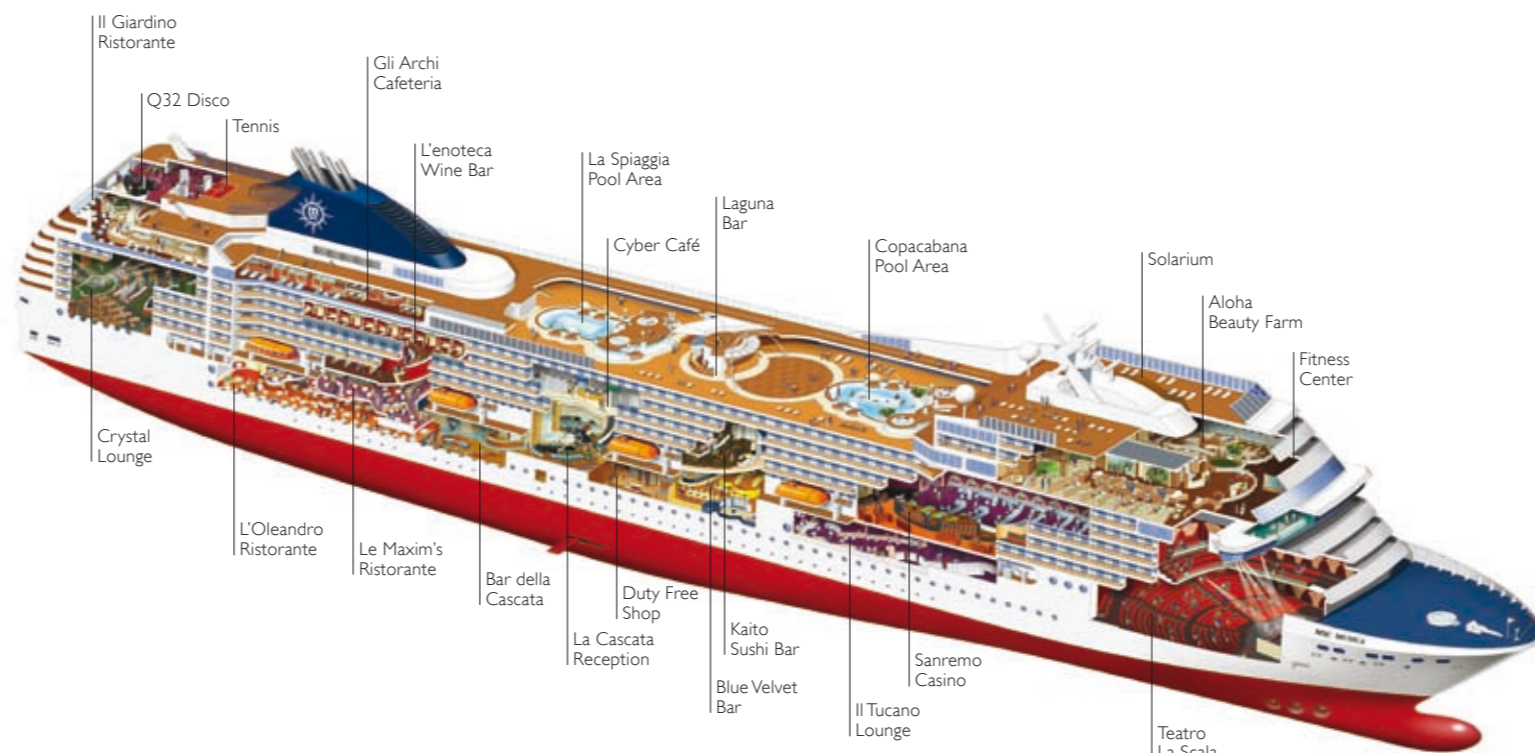

Ponte 16 Sport

Ponte 15 Cantata

Ponte 14 Capriccio

Ponte 13 Vivace

Ponte 12 Virtuoso

Ponte 11 Adagio

Ponte 10 Minuetto

Ponte 9 Intermezzo

Ponte 8 Forte

Ponte 7 Maestoso

Ponte 6 Brillante

Ponte 5 Grazioso

Ponte 4 Andante

Categorie Cabine

Cat.	Cabine	Ponte
1	Interna 2 letti bassi	5 Grazioso, 8 Forte
2	Interna 2 letti bassi	9 Intermezzo, 10 Minuetto
3	Interna 2 letti bassi	11 Adagio, 12 Virtuoso, 14 Capriccio, 15 Cantata
4	Esterna 2 letti bassi	5 Grazioso
5*	Esterna 2 letti bassi	8 Forte
6	Esterna con balcone 2 letti bassi	8 Forte, 9 Intermezzo
7	Esterna con balcone 2 letti bassi	10 Minuetto, 11 Adagio
8	Esterna con balcone 2 letti bassi	12 Virtuoso, 14 Capriccio, 15 Cantata
9	Esterna con balcone 2 letti bassi	8 Forte, 9 Intermezzo
10	Esterna con balcone 2 letti bassi	9 Intermezzo, 10 Minuetto
11	Esterna con balcone 2 letti bassi	11 Adagio, 12 Virtuoso
12	Suite con balcone 1 letto matrimoniale	15 Cantata

- 3° letto adulti disponibile in cat. 1-2-3-4-5-9-10-11-12
- 4° letto adulti disponibile in cat. 1-2-3-4-5-9
- Tutte le cabine hanno letti singoli convertibili in letto matrimoniale ad eccezione delle cabine per disabili (H).
* Alcune cabine hanno la vista ostruita.

LEGENDA DELLE DOTAZIONI AGGIUNTIVE

- ▲ Divano letto
- 3° letto alto a scomparsa
- 3°/4° letto alto a scomparsa
- Divano letto doppio
- Y Cabine comunicanti
- H Cabina per disabili

06.2007