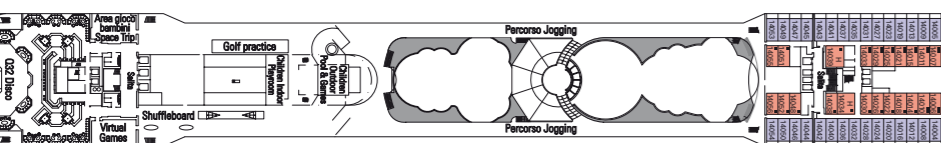

Ponte 14 Capriccio