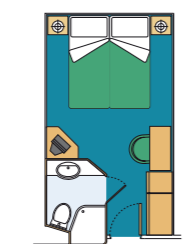

Cabine interne
275 cabine (14 m²) di cui 12 per disabili (21 m²)
Letti singoli convertibili in letto matrimoniale ad eccezione delle cabine per disabili
Aria condizionata
Bagno con doccia
TV, telefono
Collegamento ad internet a pagamento tramite laptop personale
Mini bar
Cassaforte