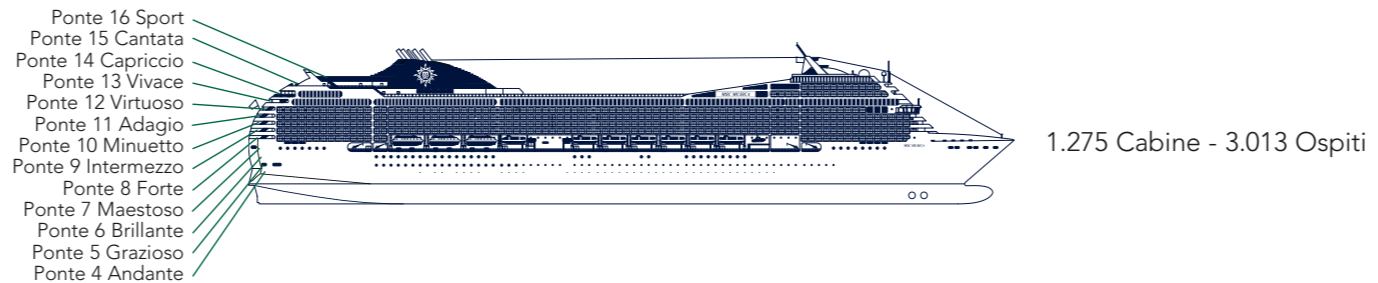

Ponte 16 Sport

Ponte 15 Cantata

Ponte 14 Capriccio

Ponte 13 Vivace

Ponte 12 Virtuoso

Ponte 11 Adagio

Ponte 10 Minuetto

Ponte 9 Intermezzo

Ponte 8 Forte

Ponte 7 Maestoso

Ponte 6 Brillante

Ponte 5 Grazioso

Ponte 4 Andante

Categorie Cabine

Cat.	Cabine	Ponte
1	Interna 2 letti bassi	5 Grazioso, 8 Forte
2	Interna 2 letti bassi	9 Intermezzo, 10 Minuetto
3	Interna 2 letti bassi	11 Adagio, 12 Virtuoso, 14 Capriccio, 15 Cantata
4	Esterna 2 letti bassi	5 Grazioso
5*	Esterna 2 letti bassi	8 Forte
6	Esterna con balcone 2 letti bassi	8 Forte, 9 Intermezzo
7	Esterna con balcone 2 letti bassi	10 Minuetto, 11 Adagio
8	Esterna con balcone 2 letti bassi	12 Virtuoso, 14 Capriccio, 15 Cantata
9	Esterna con balcone 2 letti bassi	8 Forte, 9 Intermezzo
10	Esterna con balcone 2 letti bassi	9 Intermezzo, 10 Minuetto
11	Esterna con balcone 2 letti bassi	11 Adagio, 12 Virtuoso
12	Suite con balcone 1 letto matrimoniale	15 Cantata

- 3° letto adulti disponibile in cat. 1-2-3-4-5-9-10-11-12
- 4° letto adulti disponibile in cat. 1-2-3-4-5-9
- Tutte le cabine hanno letti singoli convertibili in letto matrimoniale ad eccezione delle cabine per disabili (H).
* Alcune cabine hanno la vista ostruita.

LEGENDA DELLE DOTAZIONI AGGIUNTIVE

- ▲ Divano letto
- 3° letto alto a scomparsa
- 3°/4° letto alto a scomparsa
- Divano letto doppio
- Y Cabine comunicanti
- H Cabina per disabili

06.2007