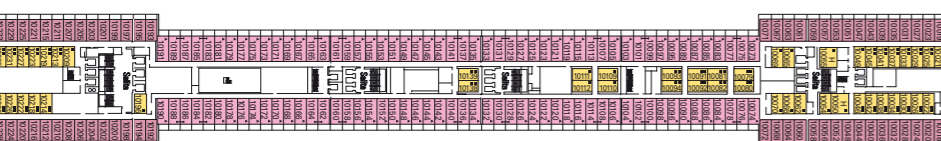

Ponte 10 Minuetto