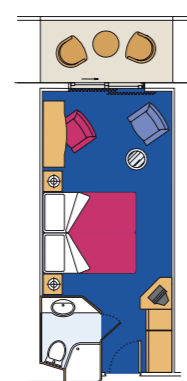

Cabine esterne
809 cabine con balcone: (15,3 m²) Standard Balcony e (17,8 m²) Large Balcony di cui 3 per disabili (28 m²) - 173 cabine senza balcone (17 m²) di cui 2 per disabili (18,7 m²)
Letti singoli convertibili in letto matrimoniale ad eccezione delle cabine per disabili
Aria condizionata
Bagno con doccia
TV, telefono
Collegamento ad internet a pagamento tramite laptop personale
Mini bar
Cassaforte