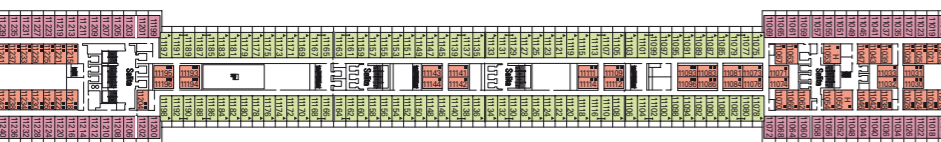

Ponte 11 Adagio