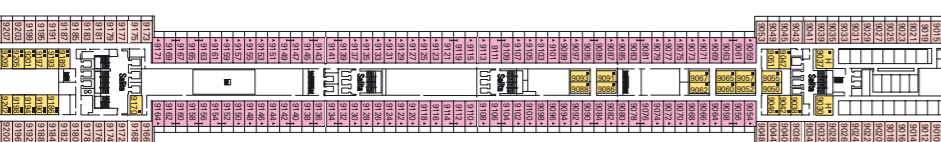

Ponte 9 Intermezzo