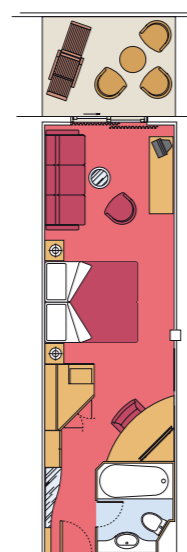

Caratteristiche tecniche della nave

Stazza	92.409 tonnellate
Lunghezza	293,8 m
Larghezza	32,2 m
Numero di passeggeri	2.550 (su base doppia)
Numero di cabine	1.275
Equipaggio	987 persone
Velocità massima	23 nodi
Voltaggio	110/220 V (sistema risparmio energetico)
Stabilizzatori	Sì
Ponti passeggeri	13
Ascensori	13
Piscine	2 per adulti, 1 per bambini / 4 Jacuzzi
Valuta a bordo	Euro (Mediterraneo)

Spazi Comuni
Shuffleboard, Deck Quoits, minigolf, golf practice, tennis, percorso jogging, palestra, aerobica, solarium, area bambini interna ed esterna, area teenagers, videogiochi, salone di bellezza, sauna (n°2), bagno turco (n°2), idroterapia, aromaterapia, cromoterapia, yoga, bar, ristoranti, sushi bar, internet café, bar con degustazione vini, discoteca, teatro, cinema, casinò, biblioteca, sala da gioco, galleria d'arte, sala fumatori, galleria fotografica, fotografo, area shopping, Centro medico. Negozi Duty Free.

Tipologie di cabine

Suite con balcone
18 suite con balcone privato (25 m²)
Aria condizionata
Letto matrimoniale convertibile in due letti singoli (su richiesta)
Ampio guardaroba
Bagno con vasca
TV, telefono
Collegamento ad internet a pagamento tramite laptop personale
Mini bar
Cassaforte