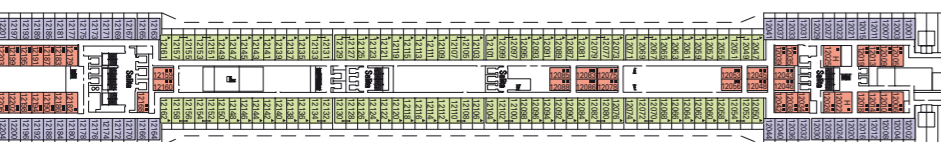

Ponte 12 Virtuoso